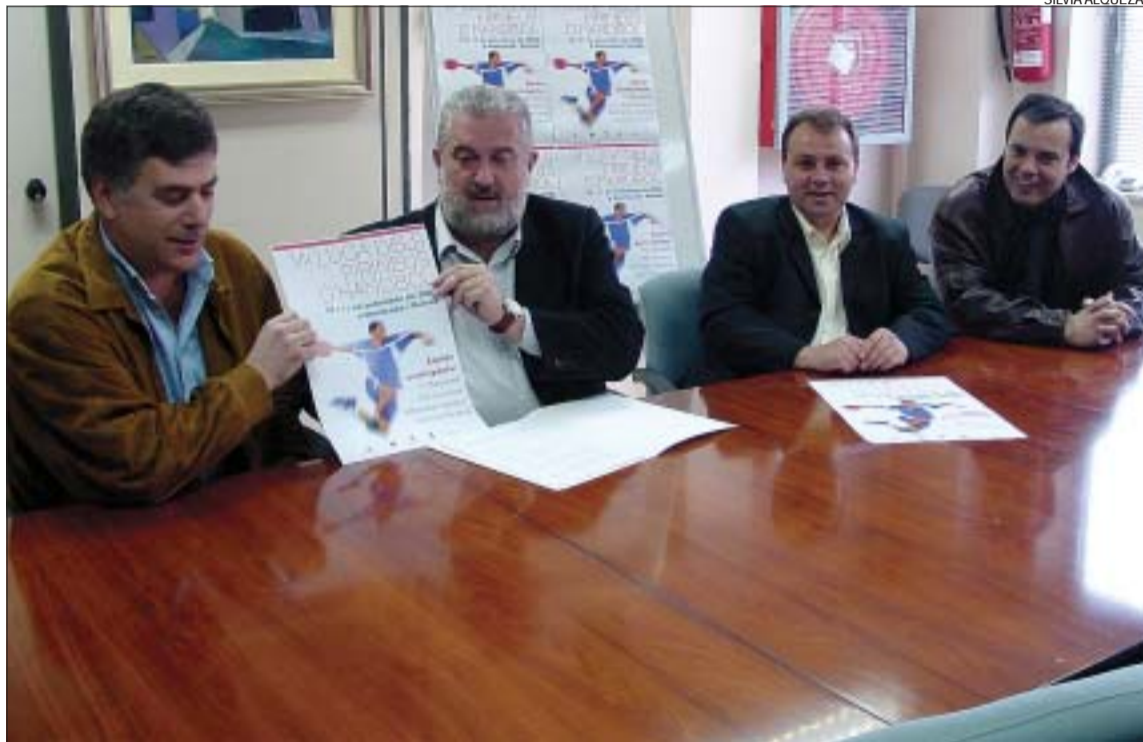

Silvia Alquézar
redacció

El pavelló Miquel Poblet serà l'escenari els dies 10 i 11 de setembre de la VII Lliga dels Pirineus d'handbol masculí, impulsada per la Federació Catalana d'Handbol i la Ligue Languedoc Roussillon de Handbol. El Club Handbol La Salle Montcada, amb el suport de l'Ajuntament i l'Institut Municipal d'Esports (IME), organitzarà l'edició d'enguany amb motiu de la celebració del seu 50è aniversari aquesta temporada. En el moment de tancar aquest número, hi havia prevista el 10 d'abril la presentació pública de la setena edició en un acte a l'Auditori amb l'assistència del president de l'entitat local, Joan Asbert, l'alcalde de Montcada, César Arrizabalaga (PSC), el regidor d'Esports i president de l'IME, Juan Parra (PSC) i el president de la Federació Catalana d'Handbol, Jaume Conejero.

Equips de luxe. La competició comptarà amb la participació dels dos màxims representants de l'handbol català: el FC Barcelona –campió d'Europa i de la Lliga ASOBAL en diverses ocasions– i el BM Granollers, bressol de nombrosos jugadors. Els dos representants francesos seran el Montpellier Handball –actual campió de la Lliga dels Pirineus– i el Toulouse Handball, campió de la lliga de França. Els organitzadors del torneig han coincidit a destacar la importància de l'esdeveniment per al municipi “**pel ressò mediàtic que tindrà**” –a més del seguiment als diferents mitjans de comunica-

>> Asbert i l'alcalde mostren el cartell de la lliga davant del regidor d'Esports i el gerent del club, Josep Maresma

ció, els partits seran transmesos en directe per Televisió de Catalunya –i l'atracció de veure en acció els millors jugadors d'handbol a nivell europeu”. De fet, tant el Barça com el Toulouse tenen a les seves files nombrosos jugadors de les seleccions estatals d'Espanya i França, aquesta última actual campiona del món. Per al club montcadenc, l'organització del torneig és un gran repte que permetrà donar a conèixer La Salle i la seva celebració a nivell estatal i internacional. L'entitat té previst fer un miler d'abonaments per assistir a tots els partits del campionat. El sorteig dels emparellaments dels equips a semifinals es durà a terme en un acte públic que també es farà a Montcada i Reixac.

Fase final de la Lliga Catalana EBA de bàsquet

La fase final de la Lliga Catalana EBA de bàsquet ja té dates. Les semifinals es jugaran el 30 d'abril i la final l'1 de maig. El Valentine masculí s'enfrontarà a la Unió Bàsquet Sabadell, a les 21.15h. Abans es jugarà el partit entre el Navàs i l'Olesa, els amfitrions. La gran final començarà a les 18.15h i, per primera vegada, no serà transmesa per Televisió de Catalunya. El Valentine espera poder revalidar el títol que va guanyar el 1995 davant del Valls. D'altra banda, el Bàsquet Montcada organitzarà els dies 24 i 25 de maig la fase d'ascens a Segona Divisió Estatal Femenina, on té moltes possibilitats de participar el sènior B del club montcadenc. En l'actualitat, l'equip lidera el Grup Segon de Primera Catalana amb 49 punts. SA